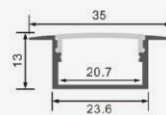

型材米重: 0.204kg/m

3414

3512

3513

3514

3514Q

3525j

3525ch