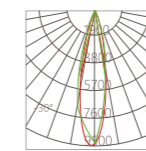

h(m)	Ea(lx)	D(cm)
1	3114	49.76
2	778.6	99.52
3	346.0	149.29
4	194.6	199.05
5	124.6	248.81