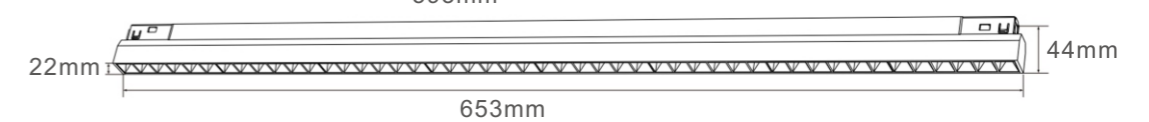

Floodlight

10 W Ra:90
1000 lm
3000 K

120°

h(m)	Ea(lx)	D(cm)
1	31.35	258.03
2	7.838	516.05
3	3.483	774.08
4	1.959	1032.11
5	1.254	1290.14

Light source type : SMD2835
 Beam Angle : 120°
 Input parameter : DC48V
 Color temperature : 3000K / 4000K / 6500K
 Color rendering index : Ra≥90
 Lamp body material : aluminum alloy + flame retardant PC
 Appearance color : BK / WH

MODEL :
MT20-GDFL-18W

Grille Spot Light

6 W Ra:90
600 lm
3000 K

h(m)	Ea(lx)	D(cm)
1	934.1	62.57
2	233.5	125.14
3	103.8	187.72
4	58.38	250.29
5	37.37	312.86

Light source type : SMD3030
Beam Angle : 24° / 36°
Input parameter : DC48V
Color temperature : 3000K / 4000K / 6500K
Color rendering index : Ra≥90
Lamp body material : aluminum alloy + flame retardant PC
Appearance color : BK / WH

3000K Ra≥90	24°	DC 48V	Glare Cut 30°	ON/OFF	BK
4000K Ra≥90	36°	H	UGR≤6	0-10V Optional	WH
6500K Ra≥90				0-220V Optional	IP20
				w	
		OSRAM	SAN AN	CREE	BRIDGELUX

MODEL :
MT20-GS-6W

MODEL :
MT20-GS-12W

MODEL :
MT20-GS-18W

MODEL :
MT20-GS-24W

MODEL :
MT20-GS-30W

MODEL :
MT20-GS-36W

Folding Grille spot light

12 W Ra:90
1200 lm
3000 K

h(m)	Ea(lx)	D(cm)
1	2318	62.09
2	579.5	124.19
3	257.6	186.28
4	144.9	248.37
5	92.73	310.47

Light source type : SMD3030
Beam Angle : 24°/ 36°
Input parameter : DC48V
Color temperature : 3000K / 4000K / 6500K
Color rendering index : Ra≥90
Lamp body material : aluminum alloy + flame retardant PC
Appearance color : BK / WH