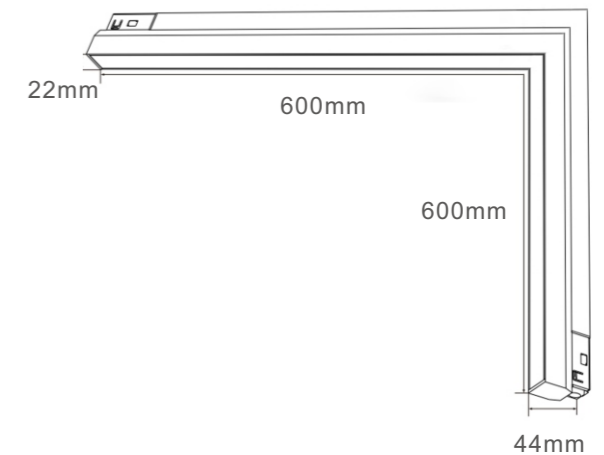

MODEL :
MT20-FL-20W+20W