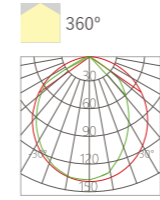

MODEL :
MT20-DX-12W

Magnetic suction silicone lamp

18 W Ra:90
1440 lm
3000 K

h(m)	Ea(lx)	D(cm)
1	47.88	264.98
2	11.97	129.96
3	5.301	294.93
4	2.992	250.25
5	1.915	321.86

Light source type : LED
Beam Angle : 360°
Input parameter : DC48V
Color temperature : 3000K / 4000K / 6500K
Color rendering index : Ra≥90
Lamp body material : Silicone