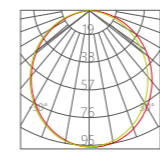

12 W Ra:90
1200 lm
3000 K

120°

h(m)	Ea(lx)	D(cm)
1	31.35	258.03
2	7.838	516.05
3	3.483	774.08
4	1.959	1032.11
5	1.254	1290.14

Light source type : SMD2835
Beam Angle : 120°
Input parameter : DC48V
Color temperature : 3000K / 4000K / 6500K
Color rendering index : Ra≥90
Lamp body material : aluminum alloy + flame retardant PC
Appearance color : BK / WH

3000K Ra≥90	120°	DC 48V	300°	ON/OFF	BK
4000K Ra≥90			90°	0-10V Optional	WH
6500K Ra≥90			Glare Cut 30°	0-220V Optional	IP20
			UGR≤6		
OSRAM	SAN AN	CREE	BRIDGELUX		

MODEL :
MT20-GDFL-6W