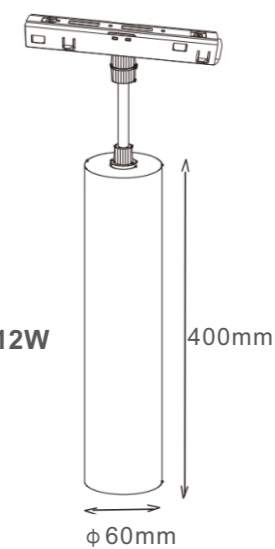

MODEL :
MT20-DX-12W

Magnetic suction silicone lamp

18 W Ra:90
1440 lm
3000 K

h(m)	Ea(lx)	D(cm)
1	47.88	264.98
2	11.97	129.96
3	5.301	294.93
4	2.992	250.25
5	1.915	321.86

Light source type : LED
Beam Angle : 360°
Input parameter : DC48V
Color temperature : 3000K / 4000K / 6500K
Color rendering index : Ra≥90
Lamp body material : Silicone