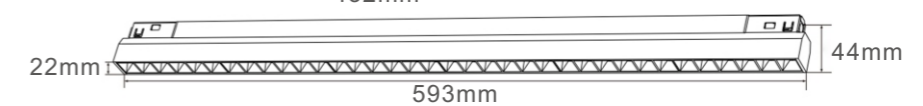

Floodlight

10 W Ra:90
1000 lm
3000 K

120°

h(m)	Ea(lx)	D(cm)
1	31.35	258.03
2	7.838	516.05
3	3.483	774.08
4	1.959	1032.11
5	1.254	1290.14

Light source type : SMD2835
 Beam Angle : 120°
 Input parameter : DC48V
 Color temperature : 3000K / 4000K / 6500K
 Color rendering index : Ra≥90
 Lamp body material : aluminum alloy + flame retardant PC
 Appearance color : BK / WH

MODEL :
MT20-GDFL-18W

Grille Spot Light

6 W Ra:90
600 lm
3000 K

h(m)	Ea(lx)	D(cm)
1	934.1	62.57
2	233.5	125.14
3	103.8	187.72
4	58.38	250.29
5	37.37	312.86

Light source type : SMD3030
Beam Angle : 24° / 36°
Input parameter : DC48V
Color temperature : 3000K / 4000K / 6500K
Color rendering index : Ra≥90
Lamp body material : aluminum alloy + flame retardant PC
Appearance color : BK / WH

3000K Ra≥90	24°	DC 48V	Glare Cut 30°	ON/OFF	BK
4000K Ra≥90	36°	H	UGR≤6	0-10V Optional	WH
6500K Ra≥90				0-220V Optional	IP20
				w	
		OSRAM	SAN AN	CREE	BRIDGELUX

MODEL :
MT20-GS-6W

MODEL :
MT20-GS-12W

MODEL :
MT20-GS-18W

MODEL :
MT20-GS-24W

MODEL :
MT20-GS-30W

MODEL :
MT20-GS-36W

Folding Grille spot light

12 W Ra:90
1200 lm
3000 K

h(m)	Ea(lx)	D(cm)
1	2318	62.09
2	579.5	124.19
3	257.6	186.28
4	144.9	248.37
5	92.73	310.47

Light source type : SMD3030
Beam Angle : 24°/ 36°
Input parameter : DC48V
Color temperature : 3000K / 4000K / 6500K
Color rendering index : Ra≥90
Lamp body material : aluminum alloy + flame retardant PC
Appearance color : BK / WH