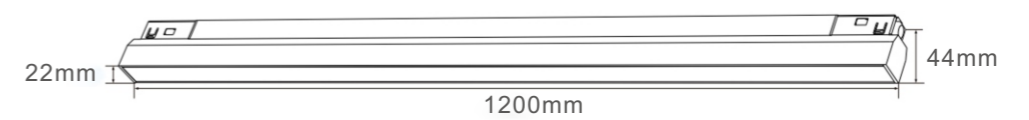

MODEL :
MT20-FL-10W+10W