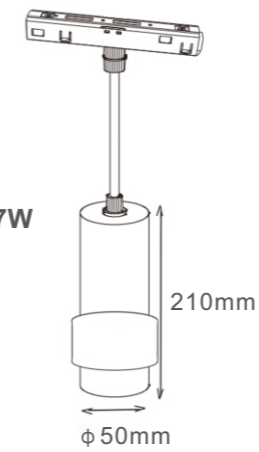

Light source type : COB
Beam Angle : 24°
Input parameter : DC48V
Color temperature : 3000K / 4000K / 6500K
Color rendering index : Ra≥90
Lamp body material : aluminum alloy + flame retardant PC
Appearance color : BK / WH

3000K Ra≥90	24°	DC 48V	Glare Cut 30°	ON/OFF	BK
4000K Ra≥90			UGR≤6	0-10V Optional	WH
6500K Ra≥90				0-220V Optional	IP20
					OSRAM
					SAN AN
					CREE
					BRIDGELUX

MODEL :
MT20-SL-7W