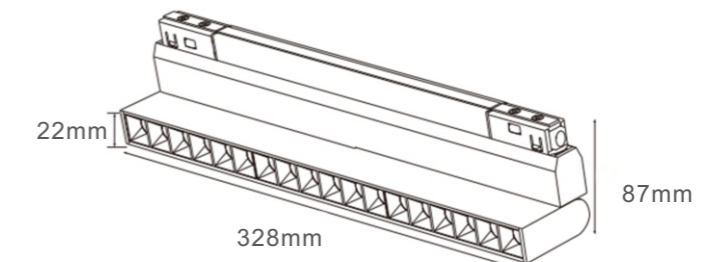

MODEL :
MT20-GDGS-18W

Folding Grille spot light

12 W Ra:90
1200 lm
3000 K

h(m)	Ea(lx)	D(cm)
1	2318	62.09
2	579.5	124.19
3	257.6	186.28
4	144.9	248.37
5	92.73	310.47

Light source type : SMD3030
Beam Angle : 24°/ 36°
Input parameter : DC48V
Color temperature : 3000K / 4000K / 6500K
Color rendering index : Ra≥90
Lamp body material : aluminum alloy + flame retardant PC
Appearance color : BK / WH