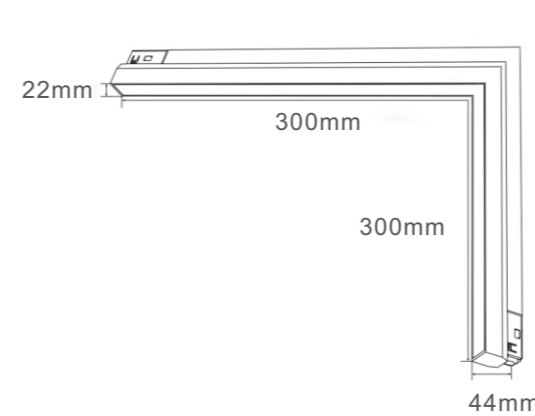

10 W Ra:90
1000 lm
3000 K

120°

h(m)	Ea(lx)	D(cm)
1	31.35	258.03
2	7.838	516.05
3	3.483	774.08
4	1.959	1032.11
5	1.254	1290.14

Light source type : SMD2835
Beam Angle : 120°
Input parameter : DC48V
Color temperature : 3000K / 4000K / 6500K
Color rendering index : Ra≥90
Lamp body material : aluminum alloy + flame retardant PC
Appearance color : BK / WH

3000K Ra≥90	120°	DC 48V	Glare Cut 30°	ON/OFF	BK
4000K Ra≥90			UGR≤6	0-10V Optional	WH
6500K Ra≥90				0-220V Optional	IP20
OSRAM	SAN AN	CREE	BRIDGELUX		

MODEL :
MT20-FL-6W

MODEL :
MT20-FL-10W

MODEL :
MT20-FL-20W

MODEL :
MT20-FL-30W

MODEL :
MT20-FL-40W

MODEL :
MT20-FL-10W+10W