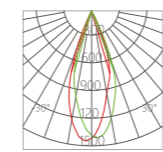

MODEL :
MT20-GDFL-18W

Grille Spot Light

6 W Ra:90
600 lm
3000 K

h(m)	Ea(lx)	D(cm)
1	934.1	62.57
2	233.5	125.14
3	103.8	187.72
4	58.38	250.29
5	37.37	312.86

Light source type : SMD3030
Beam Angle : 24° / 36°
Input parameter : DC48V
Color temperature : 3000K / 4000K / 6500K
Color rendering index : Ra≥90
Lamp body material : aluminum alloy + flame retardant PC
Appearance color : BK / WH