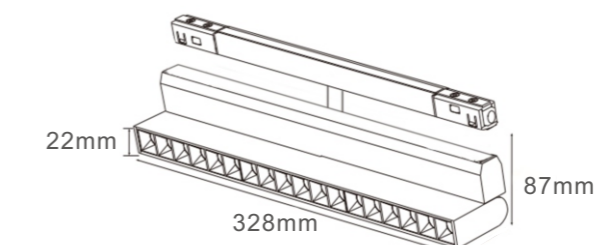

MODEL :
MT20-GDGS-18W