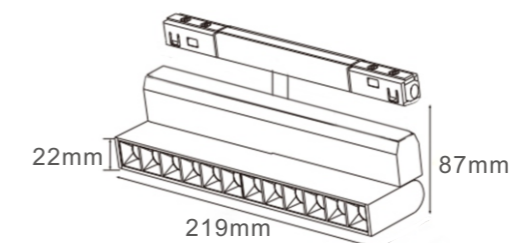

MODEL :
MT20-GDGS-12W