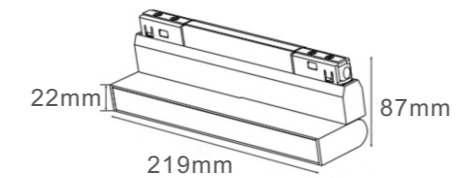

MODEL :
MT20-GDFL-12W