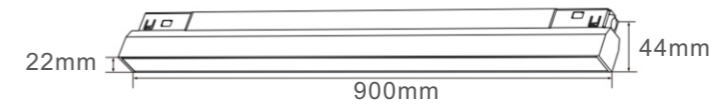

Floodlight

10 W Ra:90
1000 lm
3000 K

120°

h(m)	Ea(lx)	D(cm)
1	31.35	258.03
2	7.838	516.05
3	3.483	774.08
4	1.959	1032.11
5	1.254	1290.14

Light source type : SMD2835
 Beam Angle : 120°
 Input parameter : DC48V
 Color temperature : 3000K / 4000K / 6500K
 Color rendering index : Ra≥90
 Lamp body material : aluminum alloy + flame retardant PC
 Appearance color : BK / WH

3000K Ra≥90	120°	DC 48V	Glare Cut 30°	ON/OFF	BK
4000K Ra≥90			UGR≤6	0-10V Optional	WH
6500K Ra≥90				0-220V Optional	IP20
OSRAM	SAN AN	CREE	BRIDGELUX		

MODEL :
MT20-FL-6W

MODEL :
MT20-FL-10W

MODEL :
MT20-FL-20W

MODEL :
MT20-FL-30W

MODEL :
MT20-FL-40W

MODEL :
MT20-FL-10W+10W

MODEL :
MT20-FL-20W+20W

Folding Floodlight

12 W Ra:90
1200 lm
3000 K

120°

h(m)	Ea(lx)	D(cm)
1	31.35	258.03
2	7.838	516.05
3	3.483	774.08
4	1.959	1032.11
5	1.254	1290.14