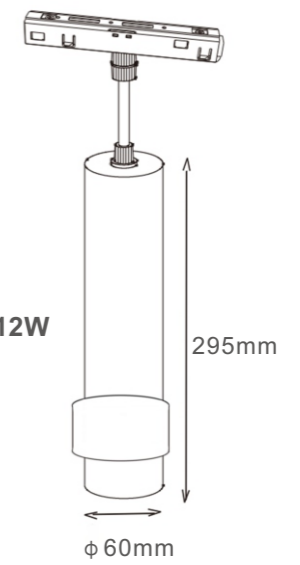

MODEL :
MT20-SL-12W