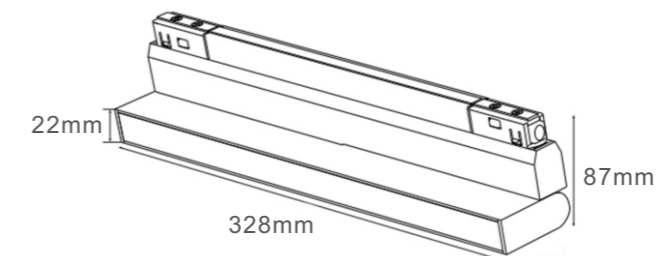

MODEL :
MT20-GDFL-18W

Grille Spot Light

6 W Ra:90
600 lm
3000 K

h(m)	Ea(lx)	D(cm)
1	934.1	62.57
2	233.5	125.14
3	103.8	187.72
4	58.38	250.29
5	37.37	312.86

Light source type : SMD3030
Beam Angle : 24° / 36°
Input parameter : DC48V
Color temperature : 3000K / 4000K / 6500K
Color rendering index : Ra≥90
Lamp body material : aluminum alloy + flame retardant PC
Appearance color : BK / WH