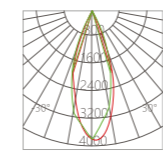

MODEL :
MT20-GDGS-18W

Folding Grille spot light

12 W Ra:90
1200 lm
3000 K

h(m)	Ea(lx)	D(cm)
1	2318	62.09
2	579.5	124.19
3	257.6	186.28
4	144.9	248.37
5	92.73	310.47

Light source type : SMD3030
Beam Angle : 24°/ 36°
Input parameter : DC48V
Color temperature : 3000K / 4000K / 6500K
Color rendering index : Ra≥90
Lamp body material : aluminum alloy + flame retardant PC
Appearance color : BK / WH