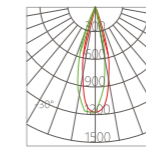

MODEL :
MT20-GDGS-18W

Track light

6W Ra:90
700 lm
3000 K

24°

h(m)	Ea(lx)	D(cm)
1	1983	38.03
2	495.7	76.06
3	220.3	114.09
4	123.9	152.12
5	79.31	190.15

36°

h(m)	Ea(lx)	D(cm)
1	810.5	53.84
2	202.6	107.68
3	90.06	161.53
4	50.66	215.37
5	32.42	269.21