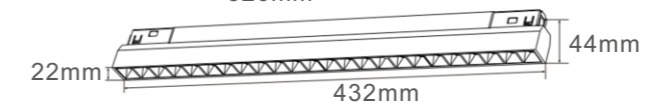

Floodlight

10 W Ra:90
1000 lm
3000 K

120°

h(m)	Ea(lx)	D(cm)
1	31.35	258.03
2	7.838	516.05
3	3.483	774.08
4	1.959	1032.11
5	1.254	1290.14

Light source type : SMD2835
 Beam Angle : 120°
 Input parameter : DC48V
 Color temperature : 3000K / 4000K / 6500K
 Color rendering index : Ra≥90
 Lamp body material : aluminum alloy + flame retardant PC
 Appearance color : BK / WH

MODEL :
MT20-GDFL-18W

Grille Spot Light

6 W Ra:90
600 lm
3000 K

h(m)	Ea(lx)	D(cm)
1	934.1	62.57
2	233.5	125.14
3	103.8	187.72
4	58.38	250.29
5	37.37	312.86

Light source type : SMD3030
Beam Angle : 24° / 36°
Input parameter : DC48V
Color temperature : 3000K / 4000K / 6500K
Color rendering index : Ra≥90
Lamp body material : aluminum alloy + flame retardant PC
Appearance color : BK / WH

3000K Ra≥90	24°	DC 48V	Glare Cut 30°	ON/OFF	BK
4000K Ra≥90	36°	H	UGR≤6	0-10V Optional	WH
6500K Ra≥90				0-220V Optional	IP20
				w	
		OSRAM	SAN AN	CREE	BRIDGELUX

MODEL :
MT20-GS-6W

MODEL :
MT20-GS-12W

MODEL :
MT20-GS-18W

MODEL :
MT20-GS-24W

MODEL :
MT20-GS-30W

MODEL :
MT20-GS-36W

Folding Grille spot light

12 W Ra:90
1200 lm
3000 K

h(m)	Ea(lx)	D(cm)
1	2318	62.09
2	579.5	124.19
3	257.6	186.28
4	144.9	248.37
5	92.73	310.47

Light source type : SMD3030
Beam Angle : 24°/ 36°
Input parameter : DC48V
Color temperature : 3000K / 4000K / 6500K
Color rendering index : Ra≥90
Lamp body material : aluminum alloy + flame retardant PC
Appearance color : BK / WH