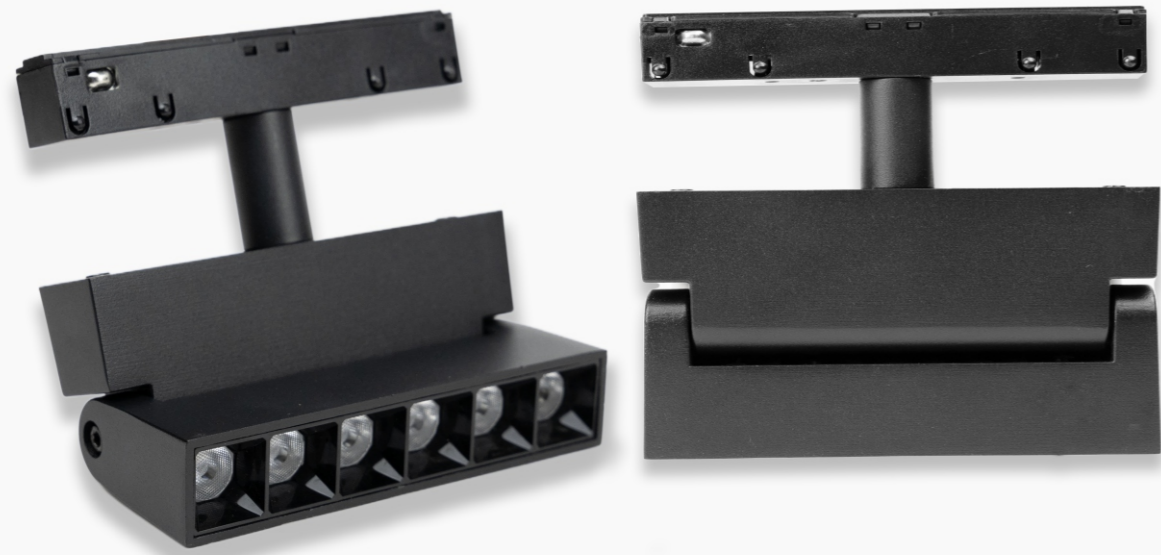

MODEL :
MT20-GS-24W

MODEL :
MT20-GS-30W

MODEL :
MT20-GS-36W

Folding Grille spot light

12 W Ra:90
1200 lm
3000 K

h(m)	Ea(lx)	D(cm)
1	2318	62.09
2	579.5	124.19
3	257.6	186.28
4	144.9	248.37
5	92.73	310.47

Light source type : SMD3030
Beam Angle : 24°/ 36°
Input parameter : DC48V
Color temperature : 3000K / 4000K / 6500K
Color rendering index : Ra≥90
Lamp body material : aluminum alloy + flame retardant PC
Appearance color : BK / WH

MODEL :
MT20-GDGS-18W

Folding Grille spot light

12 W Ra:90
1200 lm
3000 K

h(m)	Ea(lx)	D(cm)
1	2318	62.09
2	579.5	124.19
3	257.6	186.28
4	144.9	248.37
5	92.73	310.47

Light source type : SMD3030
Beam Angle : 24°/ 36°
Input parameter : DC48V
Color temperature : 3000K / 4000K / 6500K
Color rendering index : Ra≥90
Lamp body material : aluminum alloy + flame retardant PC
Appearance color : BK / WH