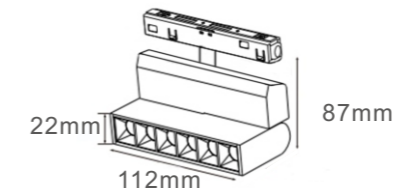

12 W Ra:90
1200 lm
3000 K

h(m)	Ea(lx)	D(cm)
1	2318	62.09
2	579.5	124.19
3	257.6	186.28
4	144.9	248.37
5	92.73	310.47

Light source type : SMD3030
Beam Angle : 24°/ 36°
Input parameter : DC48V
Color temperature : 3000K / 4000K / 6500K
Color rendering index : Ra≥90
Lamp body material : aluminum alloy + flame retardant PC
Appearance color : BK / WH

3000K Ra≥90	24°	DC 48V	300°	ON/OFF	BK
4000K Ra≥90	36°	H	90°	0-10V Optional	WH
6500K Ra≥90		Glare Cut 30°		0-220V Optional	IP20
		UGR≤6			
OSRAM	SAN AN	CREE	BRIDGELUX		

MODEL :
MT20-GDGS-6W