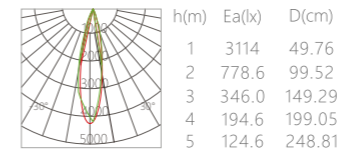

MODEL :
MT20-GDR-18W

MODEL :
MT20-GDR-24W

Magnetic chandelier

7W Ra:90
700 lm
3000 K

24°

12W Ra:90
1190 lm
3000 K

Light source type : COB
Beam Angle : 24°
Input parameter : DC48V
Color temperature : 3000K / 4000K / 6500K
Color rendering index : Ra≥90
Lamp body material : aluminum alloy + flame retardant PC
Appearance color : BK / WH