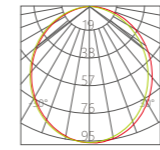

Floodlight

10 W Ra:90
1000 lm
3000 K

120°

h(m)	Ea(lx)	D(cm)
1	31.35	258.03
2	7.838	516.05
3	3.483	774.08
4	1.959	1032.11
5	1.254	1290.14

Light source type : SMD2835
 Beam Angle : 120°
 Input parameter : DC48V
 Color temperature : 3000K / 4000K / 6500K
 Color rendering index : Ra≥90
 Lamp body material : aluminum alloy + flame retardant PC
 Appearance color : BK / WH