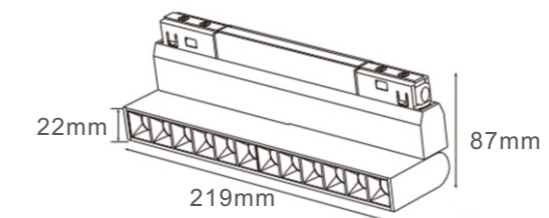

MODEL :
MT20-GDGS-12W