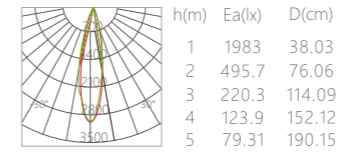

MODEL :
MT20-GDR-18W

MODEL :
MT20-GDR-24W

Magnetic chandelier

7W Ra:90
700 lm
3000 K

24°

12W Ra:90
1190 lm
3000 K

Light source type : COB
Beam Angle : 24°
Input parameter : DC48V
Color temperature : 3000K / 4000K / 6500K
Color rendering index : Ra≥90
Lamp body material : aluminum alloy + flame retardant PC
Appearance color : BK / WH