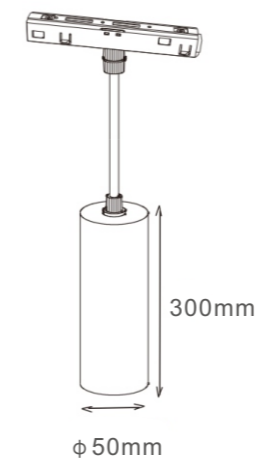

MODEL :
MT20-DX-7W