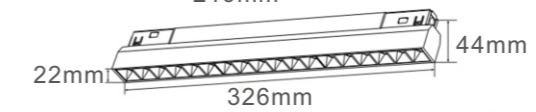

MODEL :
MT20-GDFL-18W

Grille Spot Light

6 W Ra:90
600 lm
3000 K

h(m)	Ea(lx)	D(cm)
1	934.1	62.57
2	233.5	125.14
3	103.8	187.72
4	58.38	250.29
5	37.37	312.86

Light source type : SMD3030
Beam Angle : 24° / 36°
Input parameter : DC48V
Color temperature : 3000K / 4000K / 6500K
Color rendering index : Ra≥90
Lamp body material : aluminum alloy + flame retardant PC
Appearance color : BK / WH

MODEL :
MT20-GS-24W

MODEL :
MT20-GS-30W

MODEL :
MT20-GS-36W

Folding Grille spot light

12 W Ra:90
1200 lm
3000 K

h(m)	Ea(lx)	D(cm)
1	2318	62.09
2	579.5	124.19
3	257.6	186.28
4	144.9	248.37
5	92.73	310.47

Light source type : SMD3030
Beam Angle : 24°/ 36°
Input parameter : DC48V
Color temperature : 3000K / 4000K / 6500K
Color rendering index : Ra≥90
Lamp body material : aluminum alloy + flame retardant PC
Appearance color : BK / WH