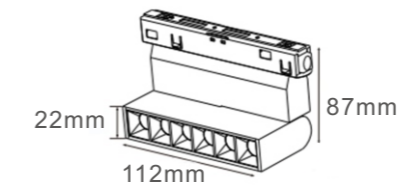

12 W Ra:90
1200 lm
3000 K

h(m)	Ea(lx)	D(cm)
1	2318	62.09
2	579.5	124.19
3	257.6	186.28
4	144.9	248.37
5	92.73	310.47

Light source type : SMD3030
Beam Angle : 24°/ 36°
Input parameter : DC48V
Color temperature : 3000K / 4000K / 6500K
Color rendering index : Ra≥90
Lamp body material : aluminum alloy + flame retardant PC
Appearance color : BK / WH

3000K Ra≥90	24°	DC 48V	300°	ON/OFF	BK
4000K Ra≥90	36°	H	90°	0-10V Optional	WH
6500K Ra≥90		Glare Cut 30°		0-220V Optional	IP20
		UGR≤6			
OSRAM	SAN AN	CREE	BRIDGELUX		

MODEL :
MT20-GDGS-6W