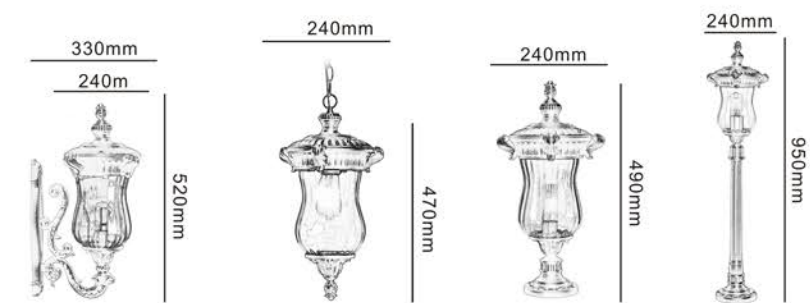

850mm

皇冠花篮系列

290mm
180mm

420mm

210mm
180mm

390mm

210mm
180mm

780mm

喜鹊花篮系列

X23072-WD

X23072-H

X23072-PF

X23072-PS

X23073-WU

X23073-H

X23073-PF

X23073-PS

菊花盖系列

S:240x330x520mm
M:370x340x640mm

S:240x470mm
M:330x580mm

S:240x490mm
M:330x650mm

S:240x950mm

四朵金花系列

X23074-S-WU