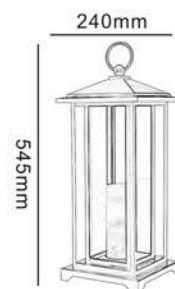

风灯系列

WEATHER RESISTANT