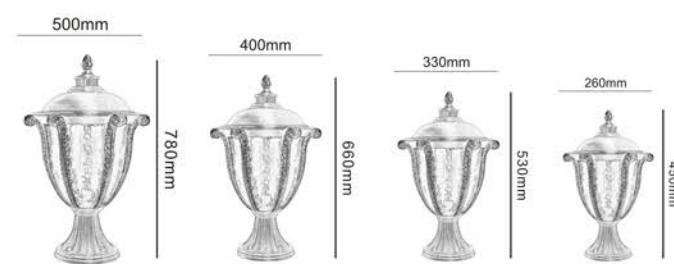

X23092-PS

X23092-PS(A)

四角楼系列

WEATHER RESISTANT

X23093-PW

X23094-PW

X23074-PF
苏格兰立灯

X23095-PW
东方明珠立灯