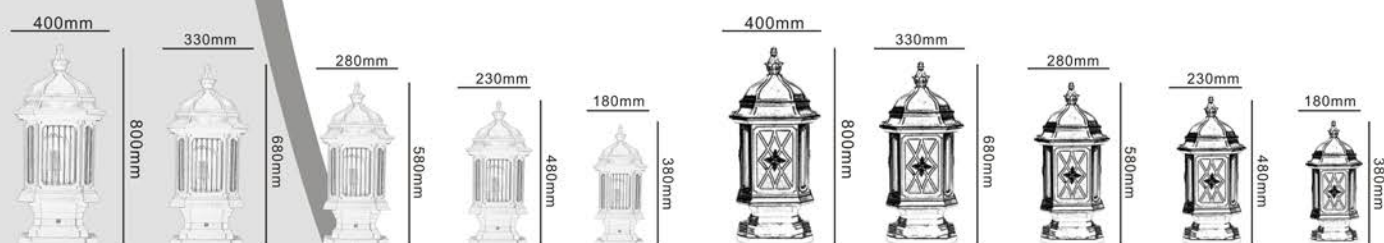

X23092-PS

X23092-PS(A)

四角楼系列

WEATHER RESISTANT

X23093-PW

X23094-PW

X23074-PF
苏格兰立灯

X23095-PW
东方明珠立灯