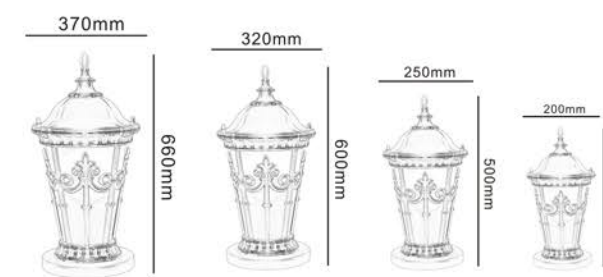

X23092-PS

X23092-PS(A)

四角楼系列

WEATHER RESISTANT

X23093-PW

X23094-PW

X23074-PF
苏格兰立灯

X23095-PW
东方明珠立灯