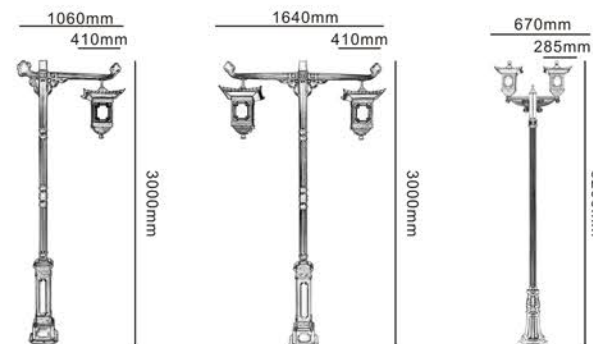

X23092-PS

X23092-PS(A)

四角楼系列

WEATHER RESISTANT

X23093-PW

X23094-PW

X23074-PF
苏格兰立灯

X23095-PW
东方明珠立灯