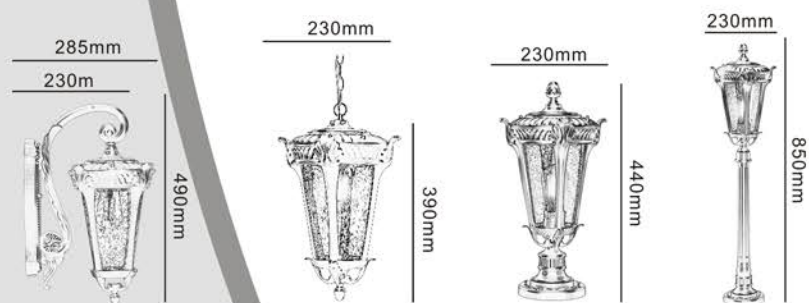

850mm

皇冠花篮系列

290mm
180mm

420mm

210mm
180mm

390mm

210mm
180mm

780mm

喜鹊花篮系列

X23072-WD

X23072-H

X23072-PF

X23072-PS

X23073-WU

X23073-H

X23073-PF

X23073-PS

菊花盖系列

S:240x330x520mm
M:370x340x640mm

S:240x470mm
M:330x580mm

S:240x490mm
M:330x650mm

S:240x950mm

四朵金花系列

X23074-S-WU