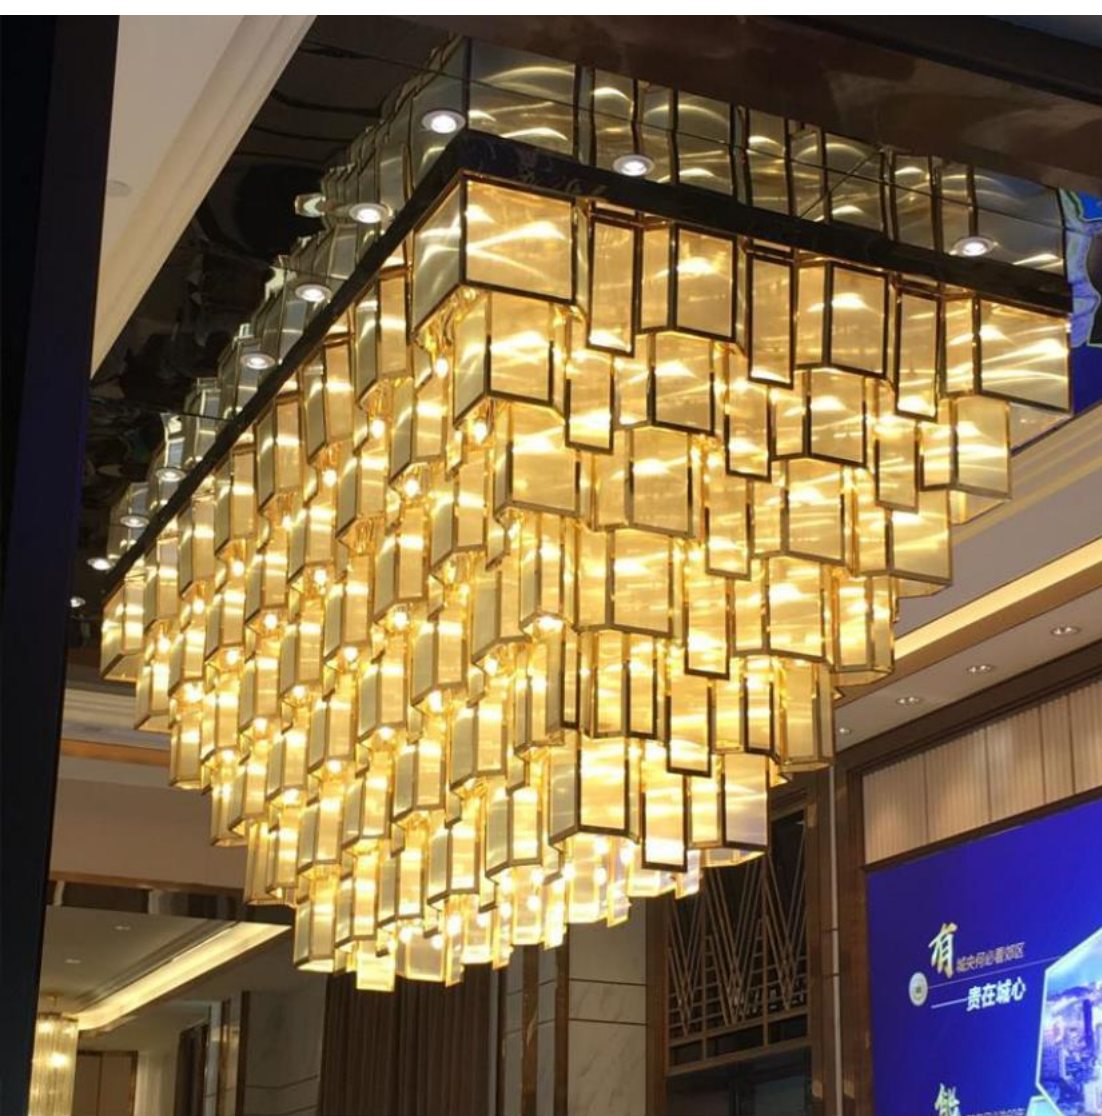

有 心安得必最郊区
—— 贵在城心

能 70年产权超高层
—— 贵在久远

力 欧式典雅价
—— 贵在舒适

碧桂园 御府
有能力
当选更好的
ROYAL PALACE

A K A M

Lighting

stainless steel chassis

Glass lampshade